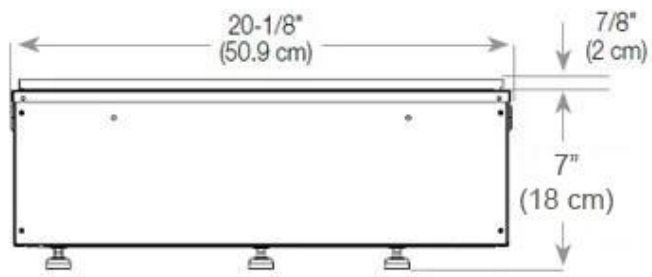

Size

Length/Width	100 cm
Depth	40 cm
Weight	16 kg
Cable lenght	150 cm

CASSETTE 500 AUTOMATIC

TOP

FRONT

SIDE

CASSETTE 500 MANUAL

TOP