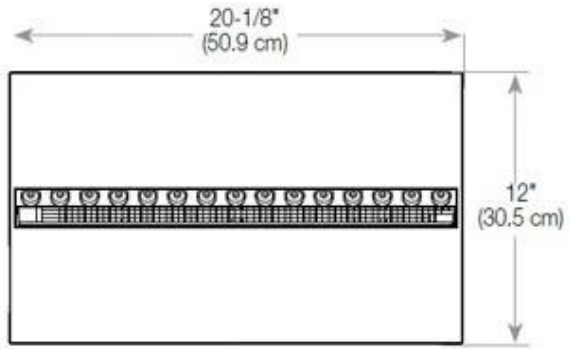

Size

Length/Width	100 cm
Depth	40 cm
Weight	16 kg
Cable lenght	150 cm

CASSETTE 500 AUTOMATIC

TOP

FRONT

SIDE

CASSETTE 500 MANUAL

TOP