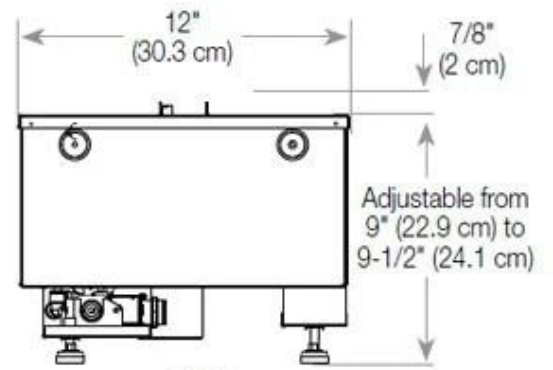

Size

Length/Width	100 cm
Depth	40 cm
Weight	16 kg
Cable lenght	150 cm

CASSETTE 500 AUTOMATIC

TOP

FRONT

SIDE

CASSETTE 500 MANUAL

TOP