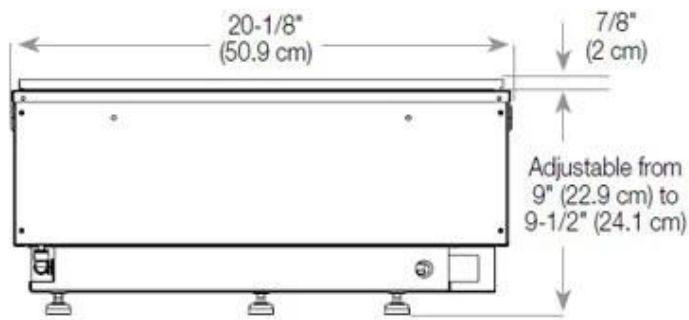

Size

Length/Width	80 cm
Height	50 cm
Depth	40 cm
Weight	25 kg
Cable lenght	150 cm

CASSETTE 500 MANUAL

TOP

FRONT

SIDE

CASSETTE 500 AUTOMATIC

TOP