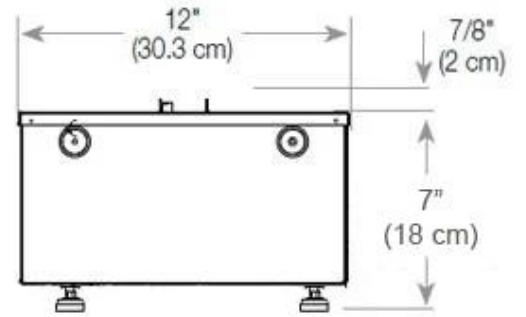

Size

Length/Width	80 cm
Height	50 cm
Depth	40 cm
Weight	25 kg
Cable lenght	150 cm

CASSETTE 500 MANUAL

TOP

FRONT

SIDE

CASSETTE 500 AUTOMATIC

TOP