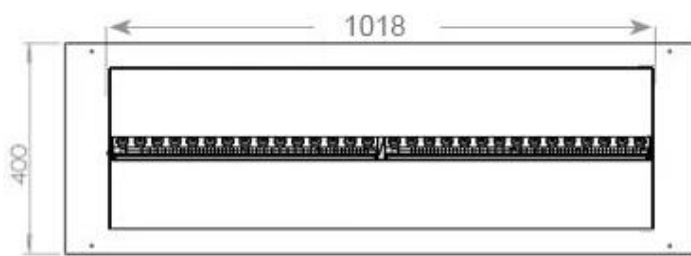

#### Size

Length/Width	120 cm
Height	50 cm
Depth	40 cm
Weight	30 kg
Cable lenght	150 cm

CASSETTE 1000 MANUAL

FRONT

SIDE

CASSETTE 100 AUTOMATIC