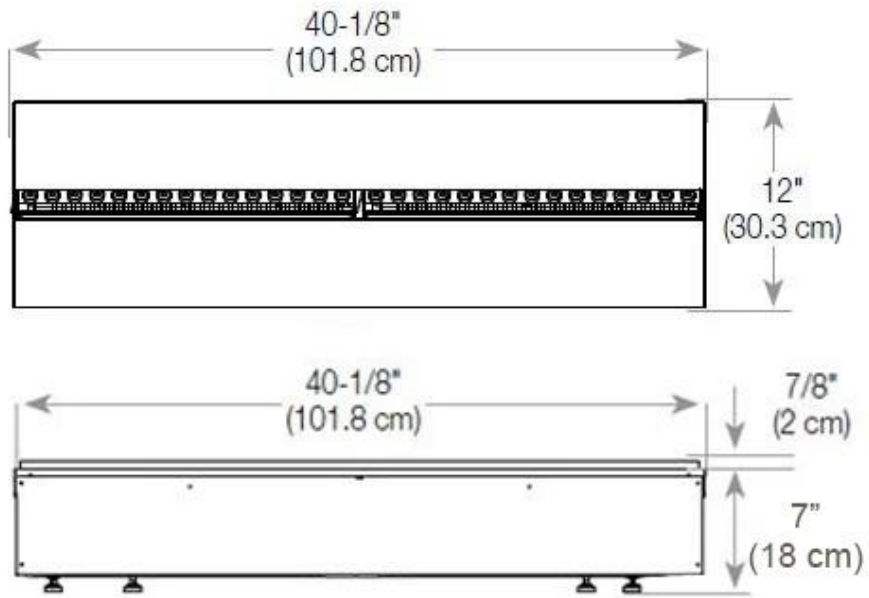

#### Size

Length/Width	120 cm
Height	50 cm
Depth	40 cm
Weight	30 kg
Cable lenght	150 cm

CASSETTE 1000 MANUAL

FRONT

SIDE

CASSETTE 100 AUTOMATIC