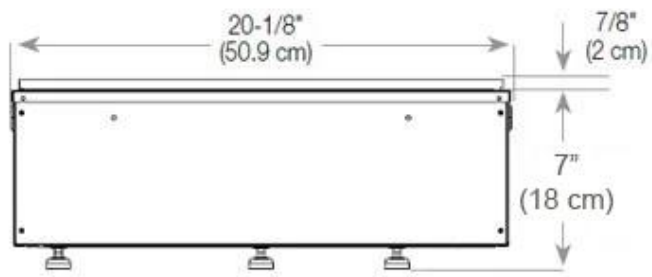

Size

Length/Width	80 cm
Height	50 cm
Depth	40 cm
Weight	25 kg
Cable lenght	150 cm

CASSETTE 500 MANUAL

TOP

FRONT

SIDE

CASSETTE 500 AUTOMATIC