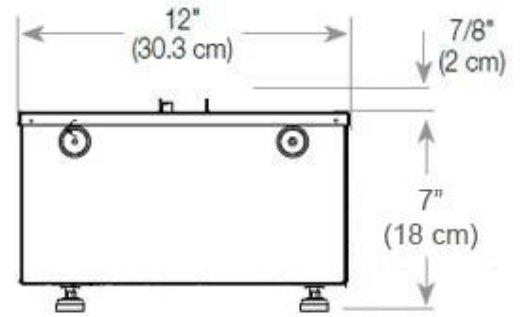

Size

Length/Width	80 cm
Height	50 cm
Depth	40 cm
Weight	25 kg
Cable lenght	150 cm

CASSETTE 500 MANUAL

TOP

FRONT

SIDE

CASSETTE 500 AUTOMATIC