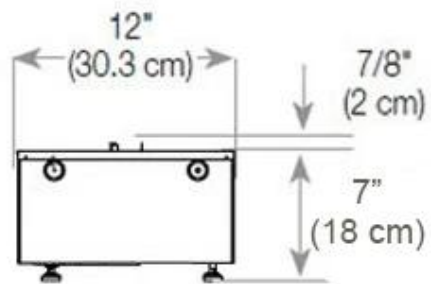

Size

Length/Width	120 cm
Depth	40 cm
Weight	30 kg
Cable lenght	150 cm

CASSETTE 1000 MANUAL

FRONT

SIDE

CASSETTE 100 AUTOMATIC