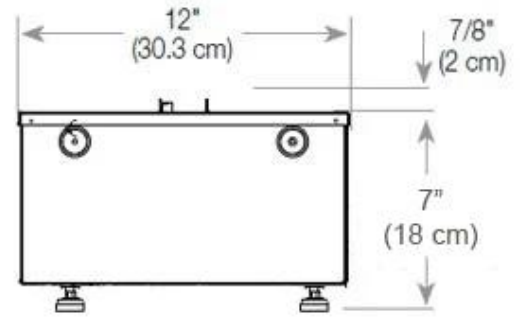

Size

Length/Width	100 cm
Depth	40 cm
Weight	25 kg
Cable lenght	150 cm

CASSETTE 500 MANUAL

TOP

FRONT

SIDE

CASSETTE 500 AUTOMATIC

TOP