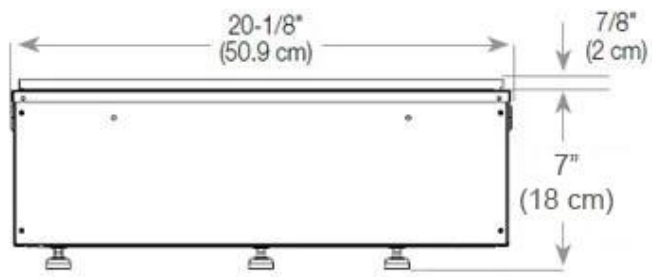

Size

Length/Width	100 cm
Depth	40 cm
Weight	25 kg
Cable lenght	150 cm

CASSETTE 500 MANUAL

TOP

FRONT

SIDE

CASSETTE 500 AUTOMATIC

TOP