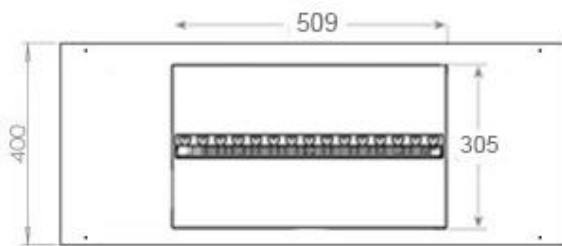

**Type**

Brand	Foco
-------	------

**Type**

Flame view	44,1
------------	------

**Type**

Producttype	4-sidet Opti-Myst pejs
Use	Indoor
Warranty	2 years

CASSETTE 500 MANUAL

TOP