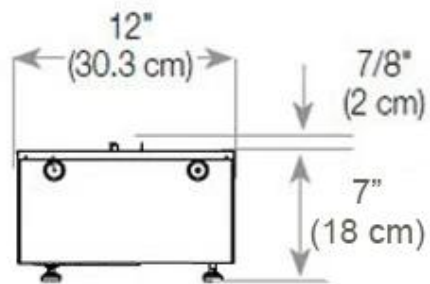

#### Size

Length/Width	120 cm
Height	50 cm
Depth	40 cm
Weight	40 kg
Cable lenght	150 cm

CASSETTE 100 AUTOMATIC

CASSETTE 1000 MANUAL

FRONT

SIDE