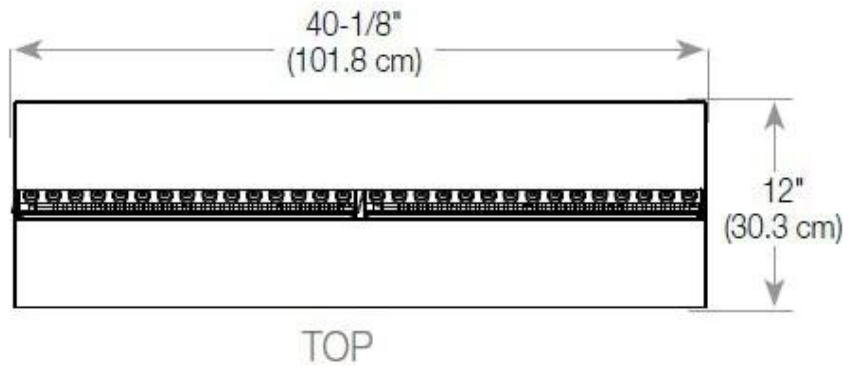

#### Size

Length/Width	120 cm
Height	50 cm
Depth	40 cm
Weight	40 kg
Cable lenght	150 cm

CASSETTE 100 AUTOMATIC

CASSETTE 1000 MANUAL

FRONT

SIDE