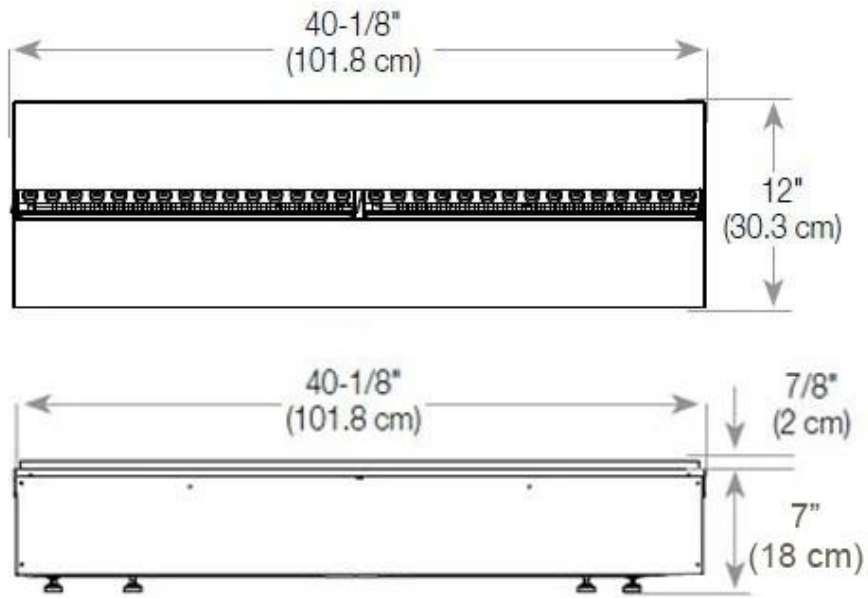

#### Size

Length/Width	120 cm
Height	50 cm
Depth	40 cm
Weight	40 kg
Cable lenght	150 cm

CASSETTE 100 AUTOMATIC

CASSETTE 1000 MANUAL

FRONT

SIDE