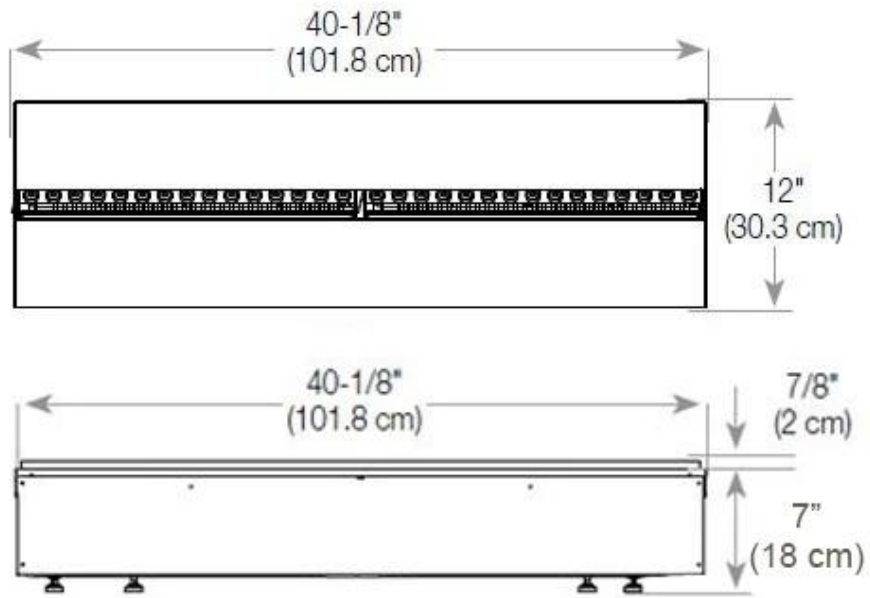

#### Size

Length/Width	120 cm
Height	50 cm
Depth	40 cm
Weight	35 kg
Cable lenght	150 cm

CASSETTE 100 AUTOMATIC

CASSETTE 1000 MANUAL

FRONT

SIDE