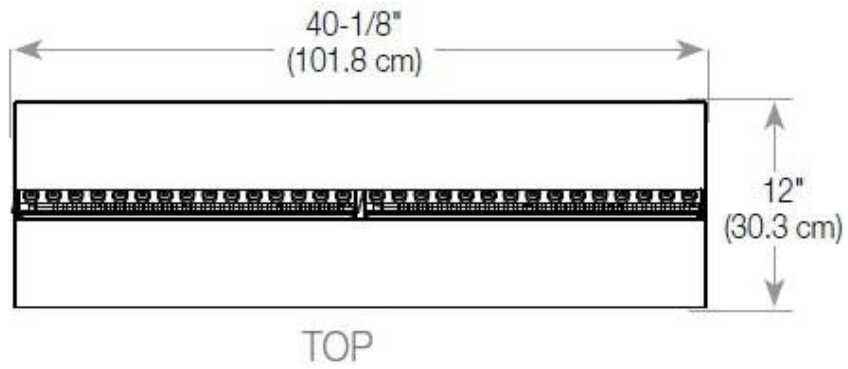

#### Size

Length/Width	120 cm
Height	50 cm
Depth	40 cm
Weight	35 kg
Cable lenght	150 cm

CASSETTE 100 AUTOMATIC

CASSETTE 1000 MANUAL

FRONT

SIDE