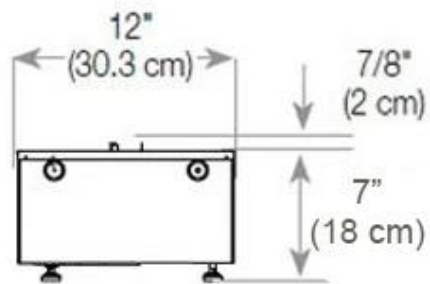

#### Size

Length/Width	120 cm
Height	50 cm
Depth	40 cm
Weight	35 kg
Cable lenght	150 cm

CASSETTE 100 AUTOMATIC

CASSETTE 1000 MANUAL

FRONT

SIDE