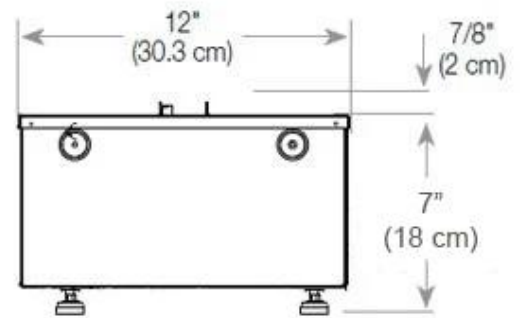

Size

Length/Width	100 cm
Height	50 cm
Depth	40 cm
Weight	30 kg
Cable lenght	150 cm

CASSETTE 500 AUTOMATIC

CASSETTE 500 MANUAL

TOP

FRONT

SIDE