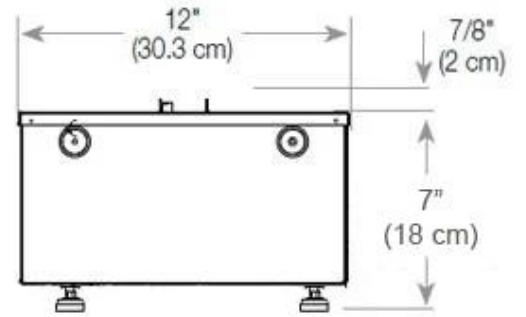

Size

Length/Width	100 cm
Height	50 cm
Depth	40 cm
Weight	30 kg
Cable lenght	150 cm

CASSETTE 500 AUTOMATIC

CASSETTE 500 MANUAL

TOP

FRONT

SIDE