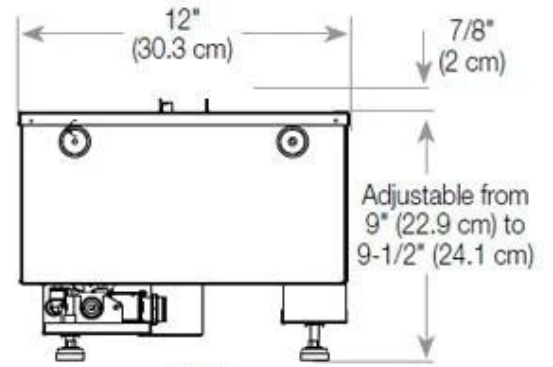

Size

Length/Width	80 cm
Height	50 cm
Depth	40 cm
Weight	25 kg
Cable lenght	150 cm

CASSETTE 500 AUTOMATIC

TOP

FRONT

SIDE

CASSETTE 500 MANUAL

TOP