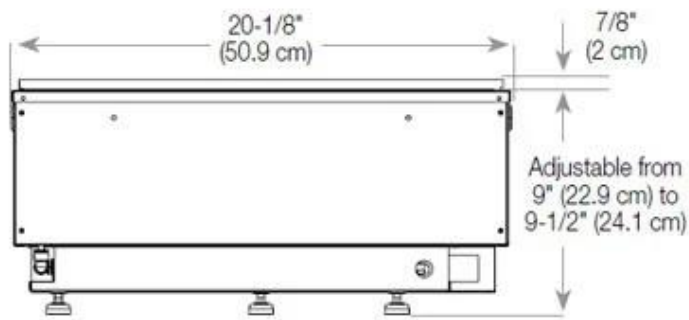

Size

Length/Width	80 cm
Height	50 cm
Depth	40 cm
Weight	25 kg
Cable lenght	150 cm

CASSETTE 500 AUTOMATIC

TOP

FRONT

SIDE

CASSETTE 500 MANUAL

TOP