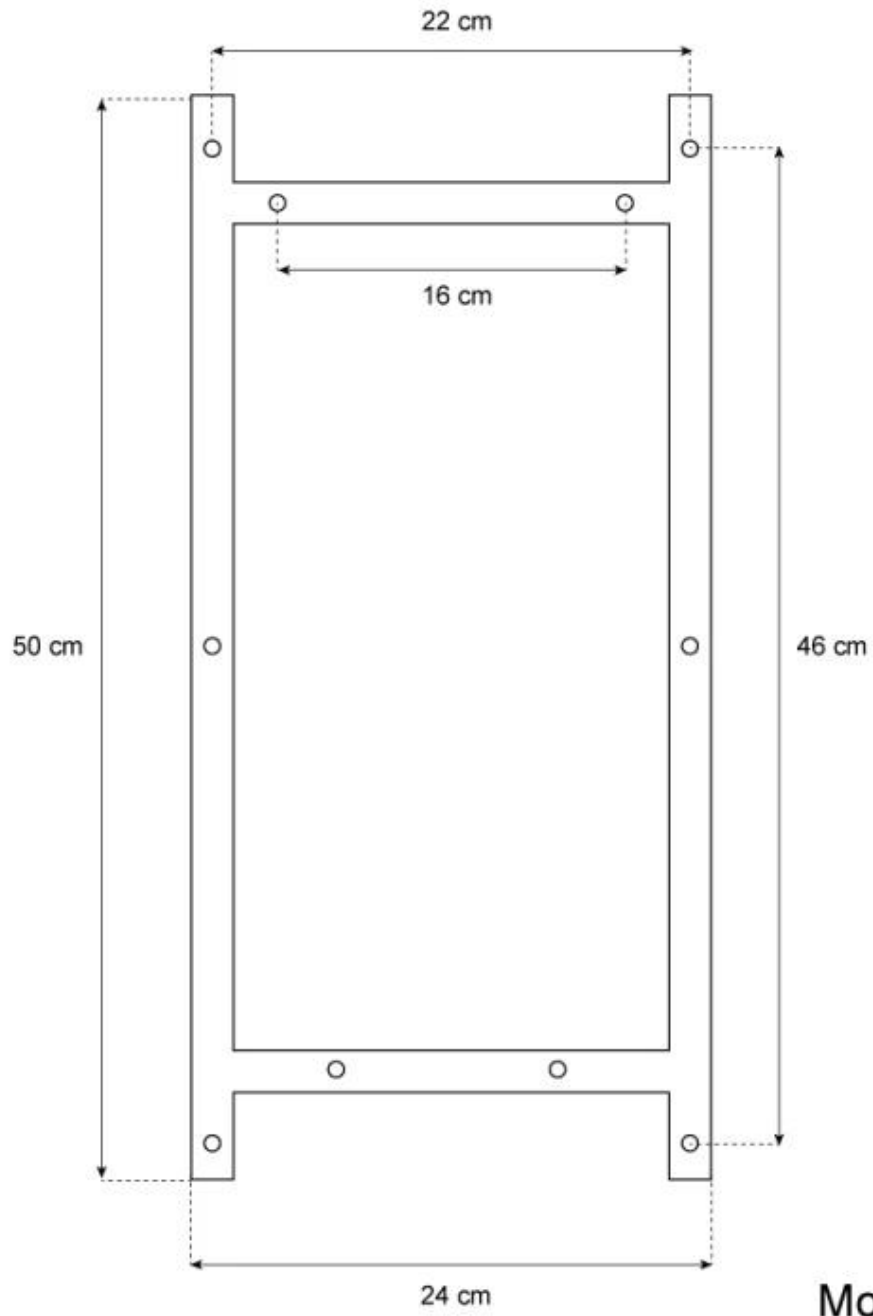

#### Size

Length/Width	48 cm
Height	63 cm
Depth	28,6 cm
Weight	25 kg

Mountin Bracket  
BIO-10-060