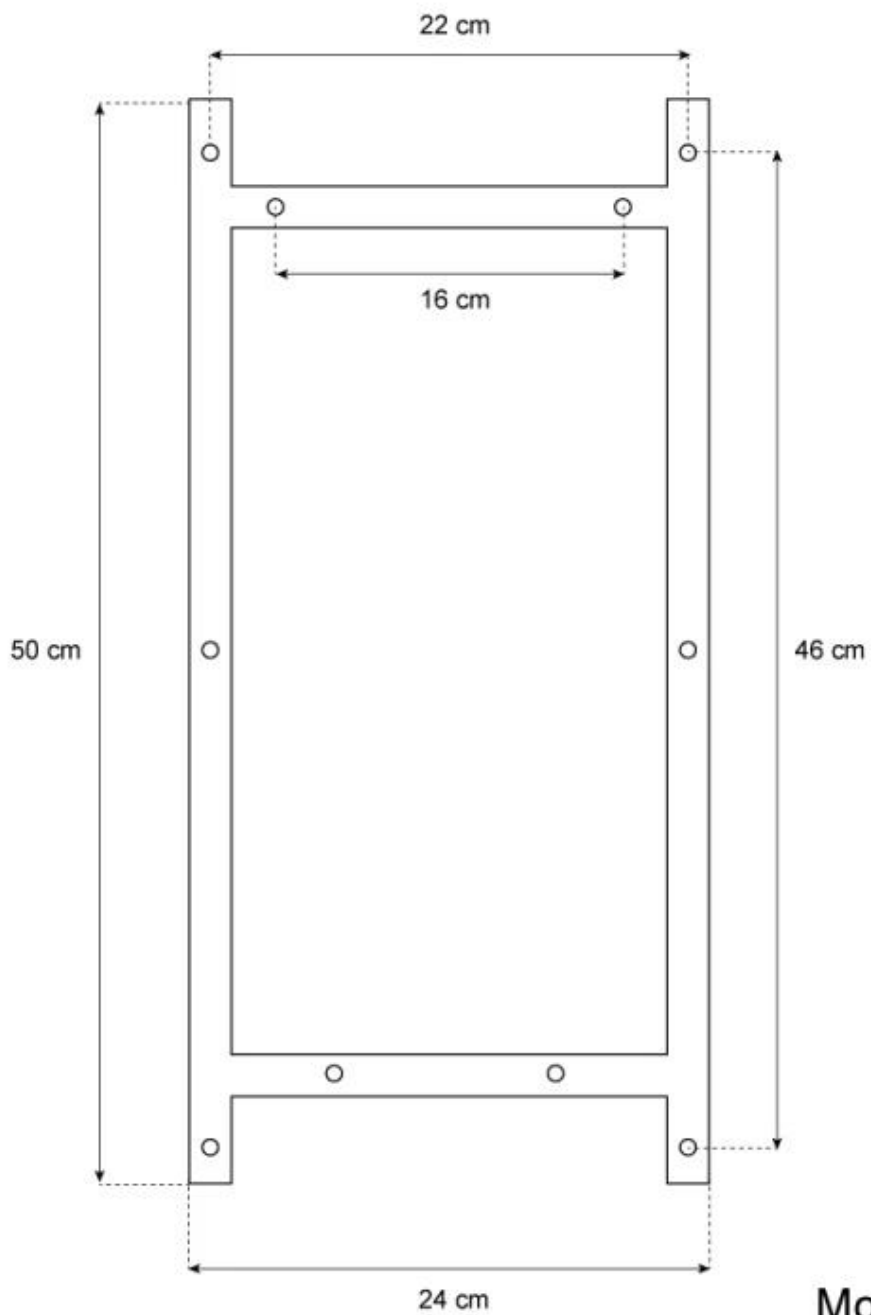

Mountin Bracket
BIO-10-060