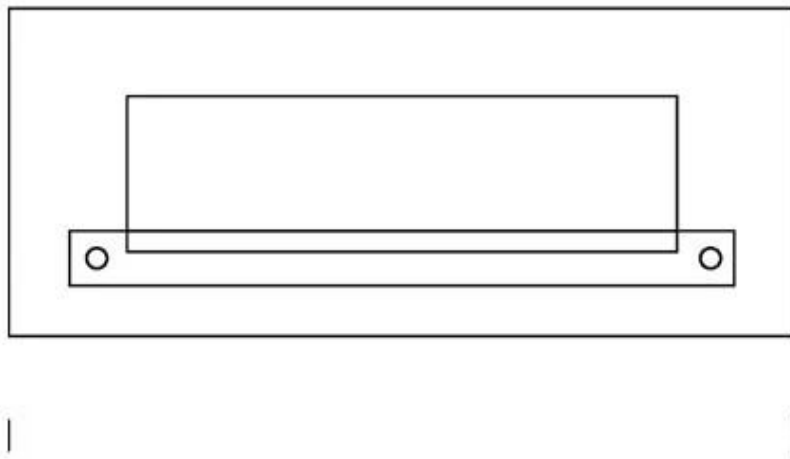

#### Size

Height	42 cm
Length/Width	100 cm
Height	42 cm
Depth	13 cm
Weight	17 kg

100

42

42

13