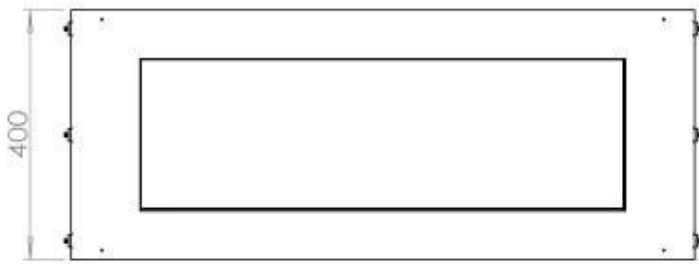

Size

Length/Width	100 cm
Height	50 cm
Depth	40 cm
Weight	58,5 kg

FLA 3+ 790 mm

FLA 3 790 mm

PrimeFire 700

Automatic burner 700

Superior Manual 800