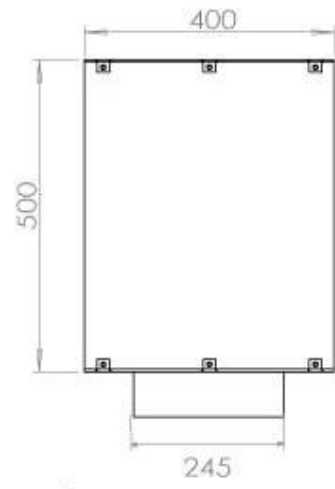

Size

Length/Width	100 cm
Height	50 cm
Depth	40 cm
Weight	58,5 kg

FLA 3+ 790 mm

FLA 3 790 mm

PrimeFire 700

Automatic burner 700

Superior Manual 800