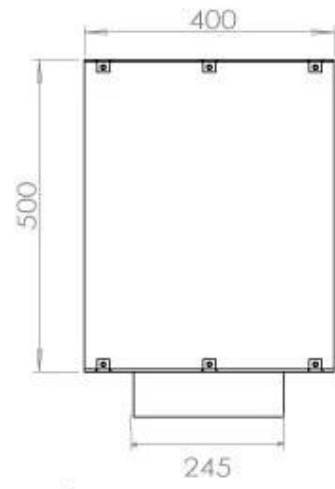

Size

Length/Width	100 cm
Height	50 cm
Depth	40 cm
Weight	58,5 kg

FLA 3+ 790 mm

FLA 3 790 mm

PrimeFire 700

Automatic burner 700

Superior Manual 800