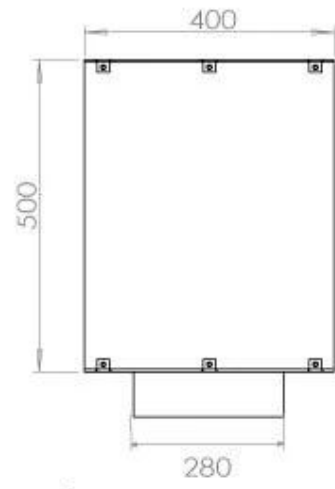

Size

Length/Width	100 cm
Height	50 cm
Depth	40 cm
Weight	58,5 kg

FLA 3+ 790 mm

FLA 3 790 mm

PrimeFire 700

Automatic burner 700

Superior Manual 800