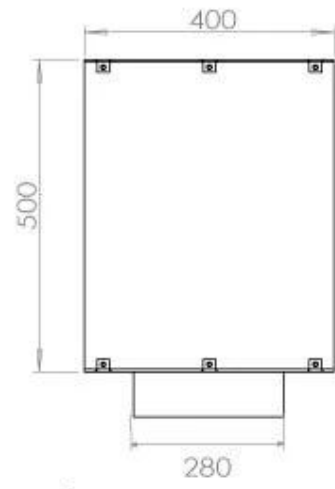

Size

Length/Width	100 cm
Height	50 cm
Depth	40 cm
Weight	58,5 kg

FLA 3+ 790 mm

FLA 3 790 mm

PrimeFire 700

Automatic burner 700

Superior Manual 800