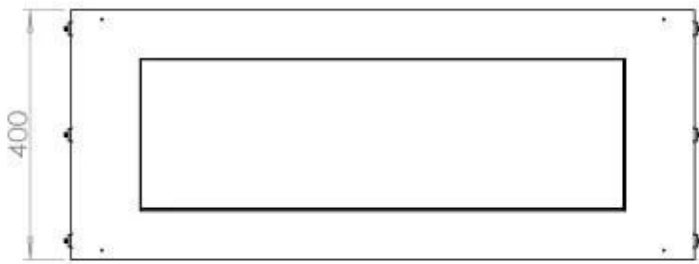

Size

Length/Width	100 cm
Height	50 cm
Depth	40 cm
Weight	58,5 kg

FLA 3+ 790 mm

FLA 3 790 mm

PrimeFire 700

Automatic burner 700

Superior Manual 800