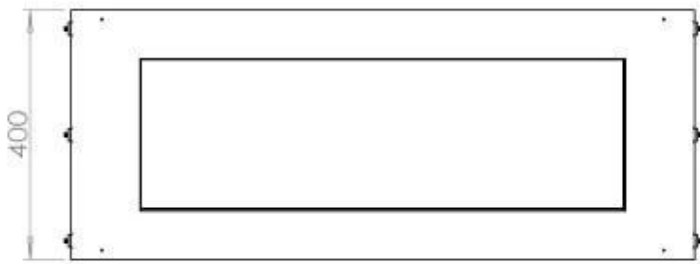

Size

Length/Width	100 cm
Height	50 cm
Depth	40 cm
Weight	58,5 kg

FLA 3+ 790 mm

FLA 3 790 mm

PrimeFire 700

Automatic burner 700

Superior Manual 800