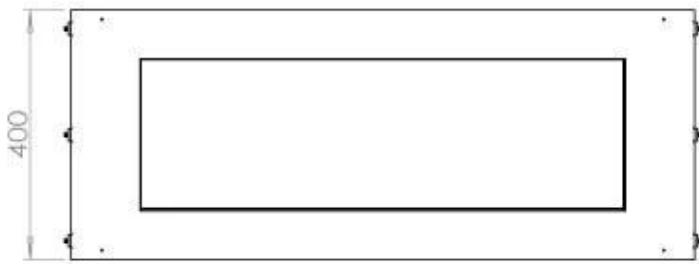

Size

Length/Width	100 cm
Height	50 cm
Depth	40 cm
Weight	58,5 kg

FLA 3+ 790 mm

FLA 3 790 mm

PrimeFire 700

Automatic burner 700

Superior Manual 800