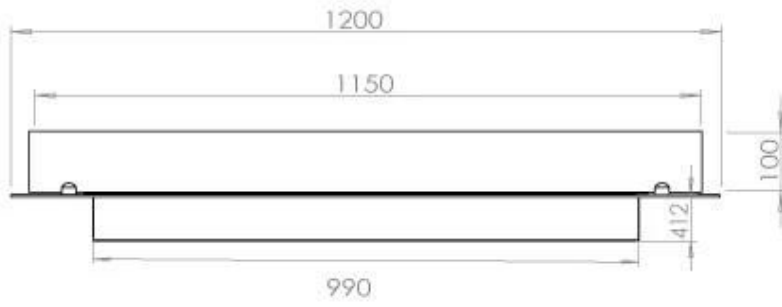

Size

Length/Width	120 cm
Depth	40 cm
Weight	20 kg

FLA 3+ 990 mm

FLA 3 990 mm

Automatic burner 1000

PrimeFire 1000

Superior Manual 1000