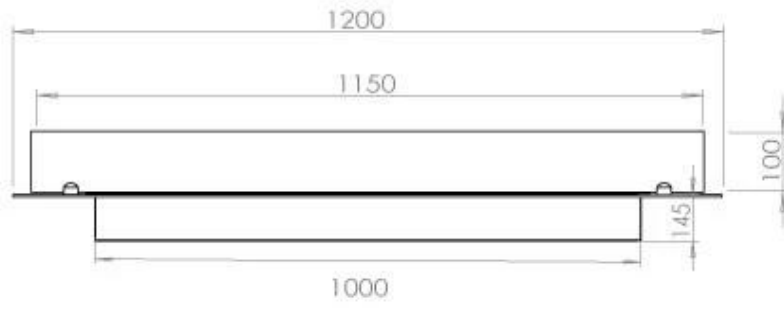

Size

Length/Width	120 cm
Depth	40 cm
Weight	20 kg

FLA 3+ 990 mm

FLA 3 990 mm

Automatic burner 1000

PrimeFire 1000

Superior Manual 1000