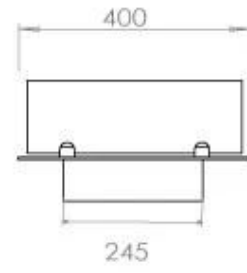

Size

Length/Width	120 cm
Depth	40 cm
Weight	20 kg

FLA 3+ 990 mm

FLA 3 990 mm

Automatic burner 1000

PrimeFire 1000

Superior Manual 1000