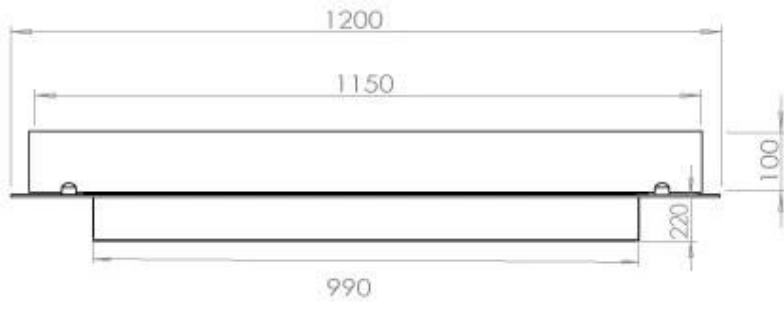

Size

Length/Width	120 cm
Depth	40 cm
Weight	20 kg

FLA 3+ 990 mm

FLA 3 990 mm

Automatic burner 1000

PrimeFire 1000

Superior Manual 1000