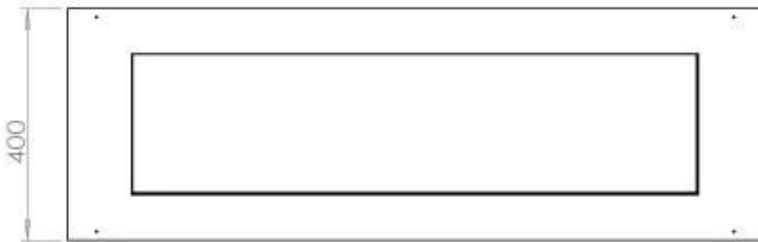

Size

Length/Width	120 cm
Depth	40 cm
Weight	20 kg

FLA 3+ 990 mm

FLA 3 990 mm

Automatic burner 1000

PrimeFire 1000

Superior Manual 1000