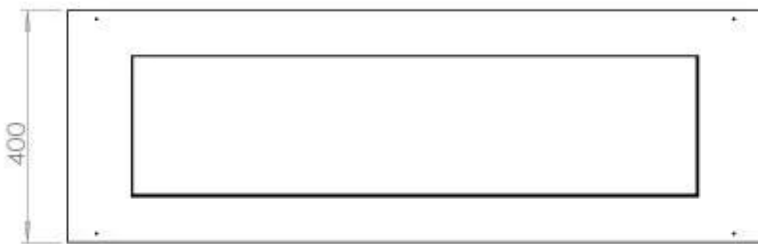

Size

Length/Width	120 cm
Depth	40 cm
Weight	20 kg

FLA 3+ 990 mm

FLA 3 990 mm

Automatic burner 1000

PrimeFire 1000

Superior Manual 1000