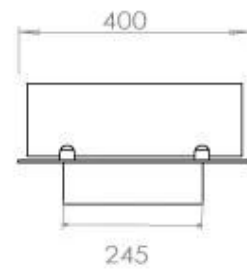

Size

Length/Width	120 cm
Depth	40 cm
Weight	20 kg

FLA 3+ 990 mm

FLA 3 990 mm

Automatic burner 1000

PrimeFire 1000

Superior Manual 1000