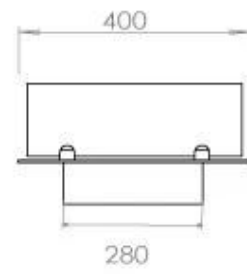

Size

Length/Width	120 cm
Depth	40 cm
Weight	20 kg

FLA 3+ 990 mm

FLA 3 990 mm

Automatic burner 1000

PrimeFire 1000

Superior Manual 1000