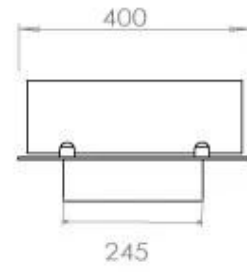

Automatic burner 1000