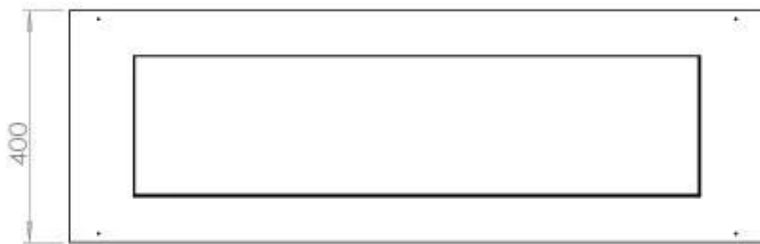

Size

Length/Width	120 cm
Depth	40 cm
Weight	20 kg

FLA 3+ 990 mm

FLA 3 990 mm

Automatic burner 1000

PrimeFire 1000

Superior Manual 1000