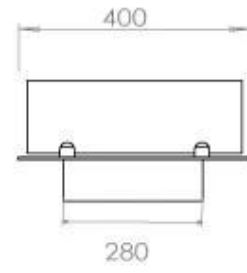

Size

Length/Width	120 cm
Depth	40 cm
Weight	20 kg

FLA 3+ 990 mm

FLA 3 990 mm

Automatic burner 1000

PrimeFire 1000

Superior Manual 1000