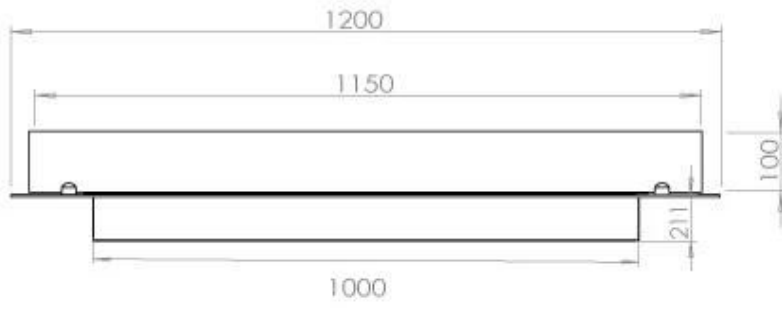

Size

Length/Width	120 cm
Depth	40 cm
Weight	20 kg

FLA 3+ 990 mm

FLA 3 990 mm

Automatic burner 1000

PrimeFire 1000

Superior Manual 1000