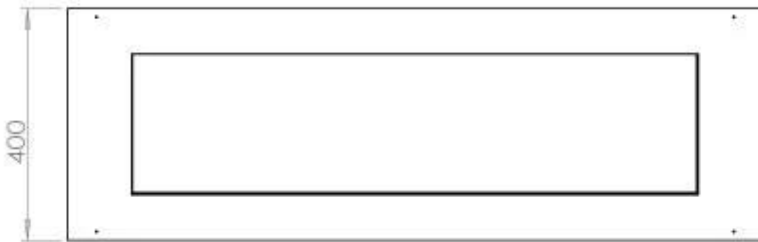

Size

Length/Width	120 cm
Depth	40 cm
Weight	20 kg

FLA 3+ 990 mm

FLA 3 990 mm

Automatic burner 1000

PrimeFire 1000

Superior Manual 1000