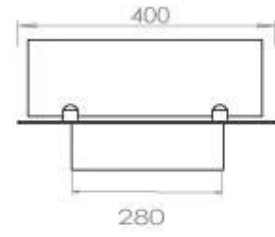

Size

Length/Width	100 cm
Depth	40 cm
Weight	30 kg

Superior Manual

PrimeFire 700

Automatic burner 700

FLA 3 790 mm

FLA 3+ 790 mm