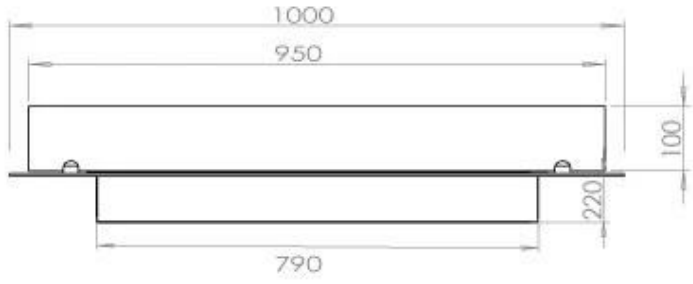

Size

Length/Width	100 cm
Depth	40 cm
Weight	30 kg

Superior Manual

PrimeFire 700

Automatic burner 700

FLA 3 790 mm

FLA 3+ 790 mm