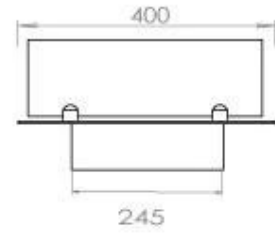

Size

Length/Width	100 cm
Depth	40 cm
Weight	30 kg

Superior Manual

PrimeFire 700

Automatic burner 700

FLA 3 790 mm

FLA 3+ 790 mm