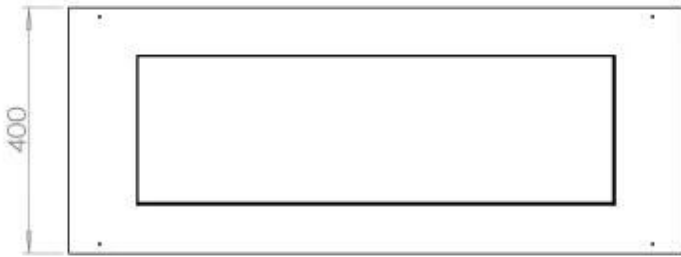

Size

Length/Width	100 cm
Depth	40 cm
Weight	30 kg

Superior Manual

PrimeFire 700

Automatic burner 700

FLA 3 790 mm

FLA 3+ 790 mm