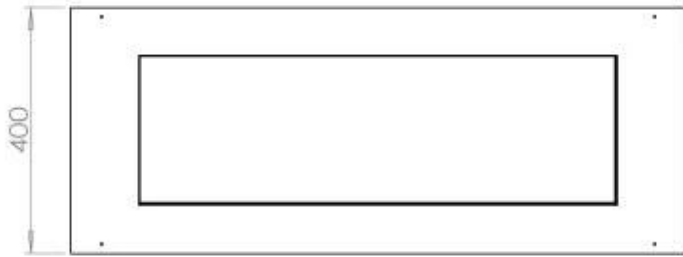

Size

Length/Width	100 cm
Depth	40 cm
Weight	30 kg

Superior Manual

PrimeFire 700

Automatic burner 700

FLA 3 790 mm

FLA 3+ 790 mm