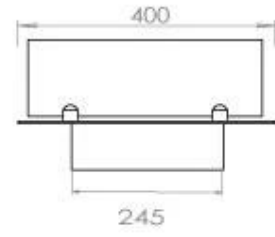

Size

Length/Width	100 cm
Depth	40 cm
Weight	30 kg

Superior Manual

PrimeFire 700

Automatic burner 700

FLA 3 790 mm

FLA 3+ 790 mm