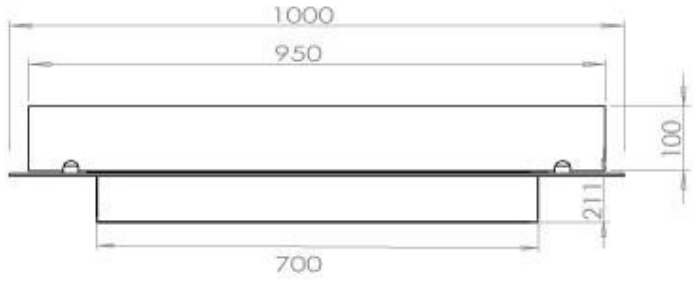

Size

Length/Width	100 cm
Depth	40 cm
Weight	30 kg

Superior Manual

PrimeFire 700

Automatic burner 700

FLA 3 790 mm

FLA 3+ 790 mm