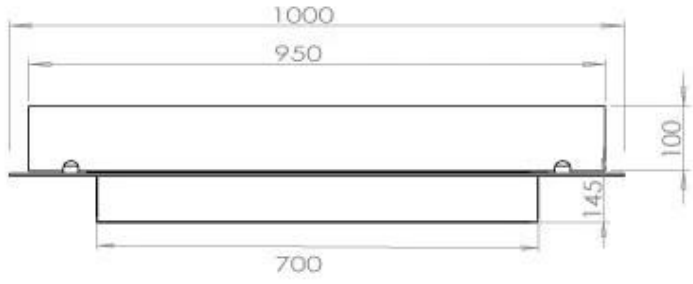

Size

Length/Width	100 cm
Depth	40 cm
Weight	30 kg

Superior Manual

PrimeFire 700

Automatic burner 700

FLA 3 790 mm

FLA 3+ 790 mm