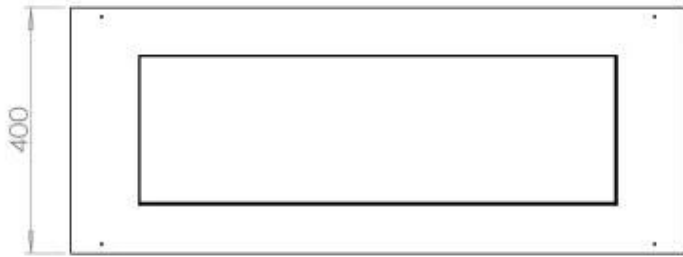

Size

Length/Width	100 cm
Depth	40 cm
Weight	30 kg

Superior Manual

PrimeFire 700

Automatic burner 700

FLA 3 790 mm

FLA 3+ 790 mm