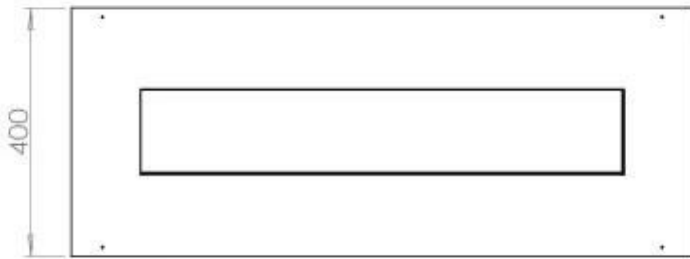

Size

Length/Width	100 cm
Depth	40 cm
Weight	30 kg

Superior Manual

PrimeFire 700

Automatic burner 700

FLA 3 790 mm

FLA 3+ 790 mm