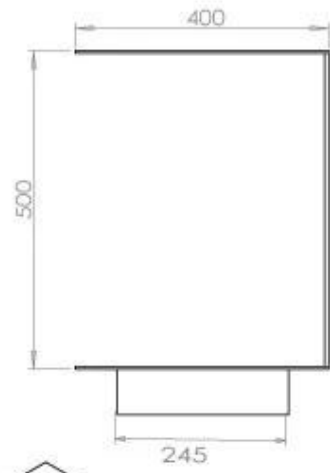

PrimeFire 700