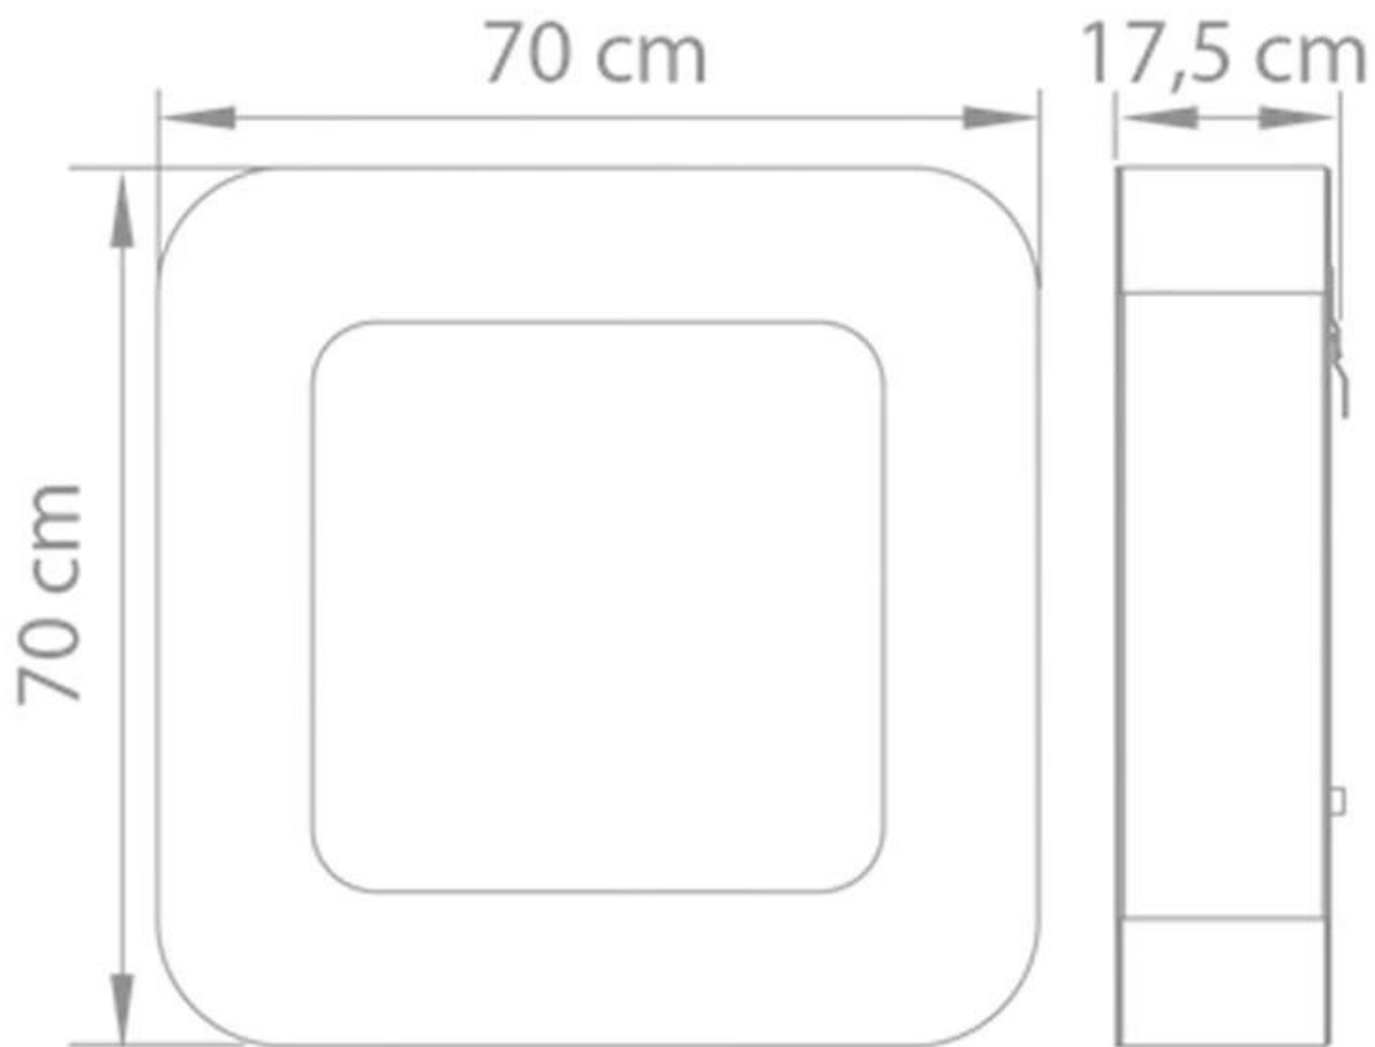

#### Size

Height	70 cm
Depth	17,5 cm
Weight	32 kg

Curva BL  
Weight: 32 kg