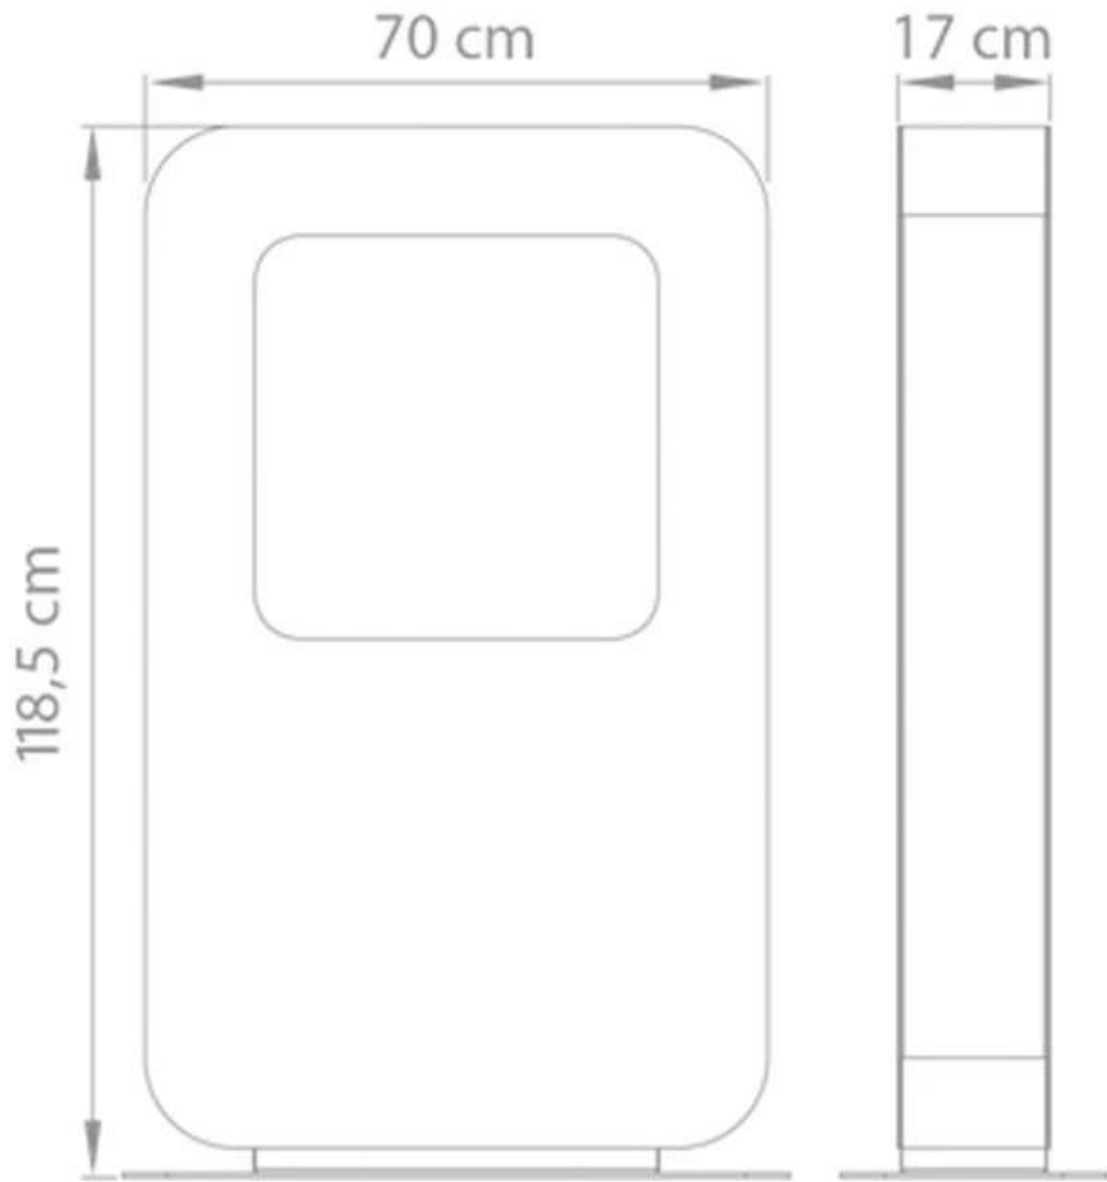

#### Size

Height	118,5 cm
Length/Width	70 cm
Depth	17 cm
Weight	55 kg

Curva XT  
Weight: 55 kg