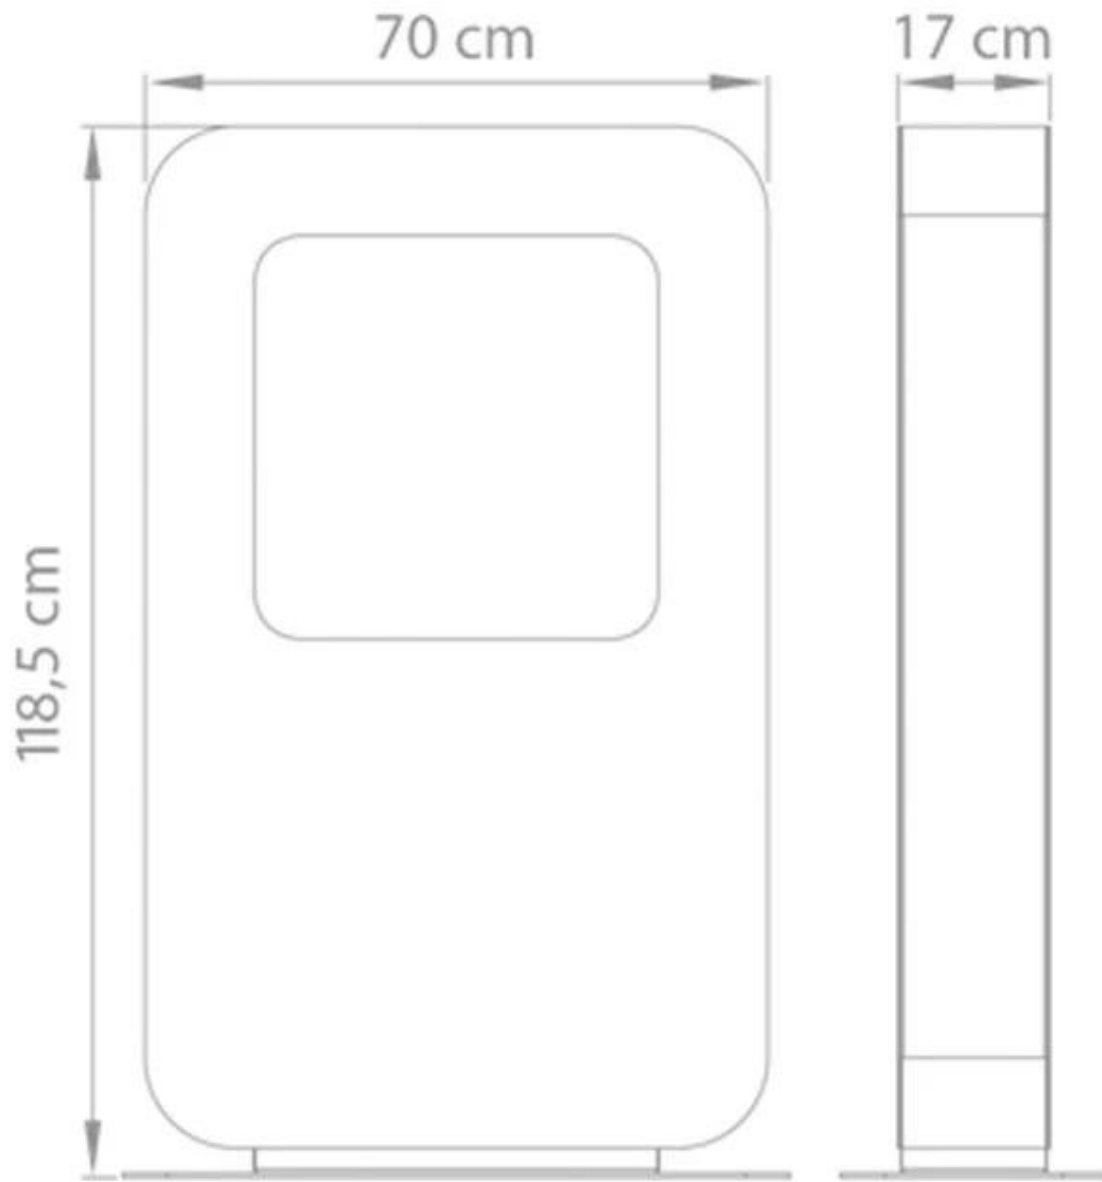

#### Size

Depth	17 cm
Height	118,5 cm
Length/Width	70 cm

#### Type

Brand	Safretti
Producttype	Freestanding Bioethanol Fireplace

Curva XT  
Weight: 55 kg