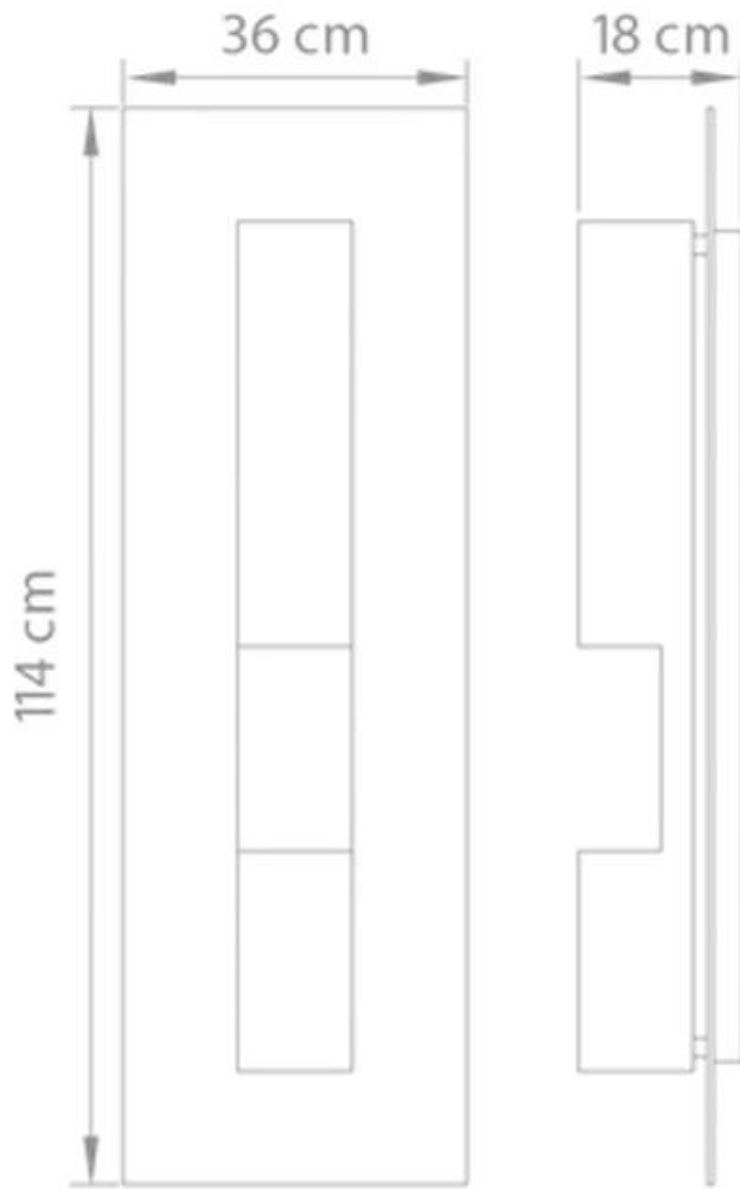

Riviera LE GL
Weight: 16 kg