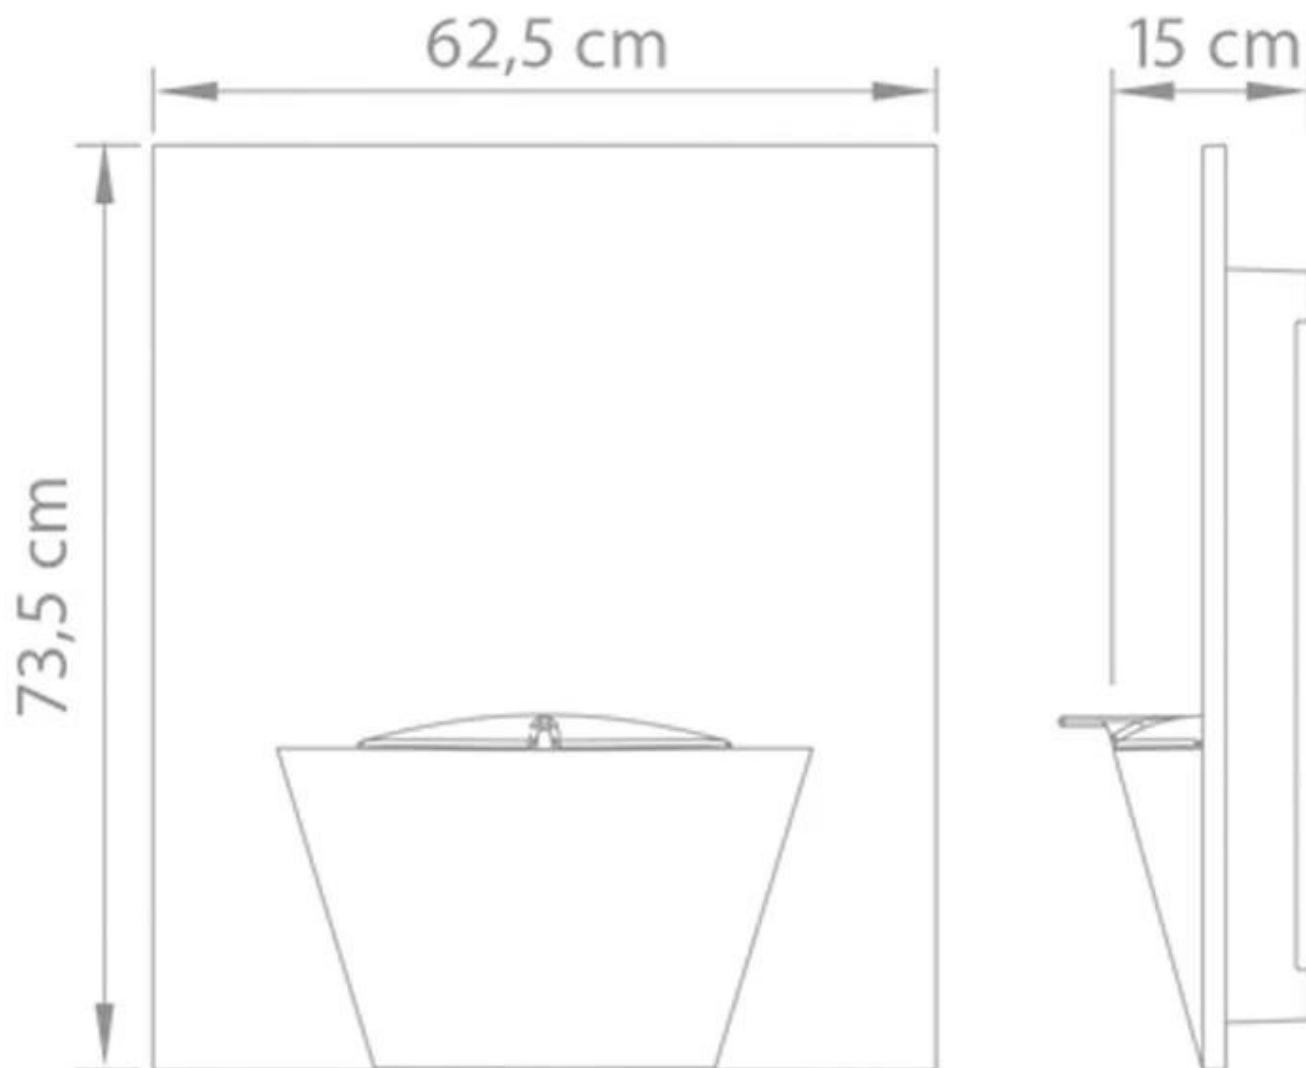

#### Size

Height	73,5 cm
Height	73,5 cm
Depth	15 cm
Weight	12 kg

Gaya  
Weight: 12 kg